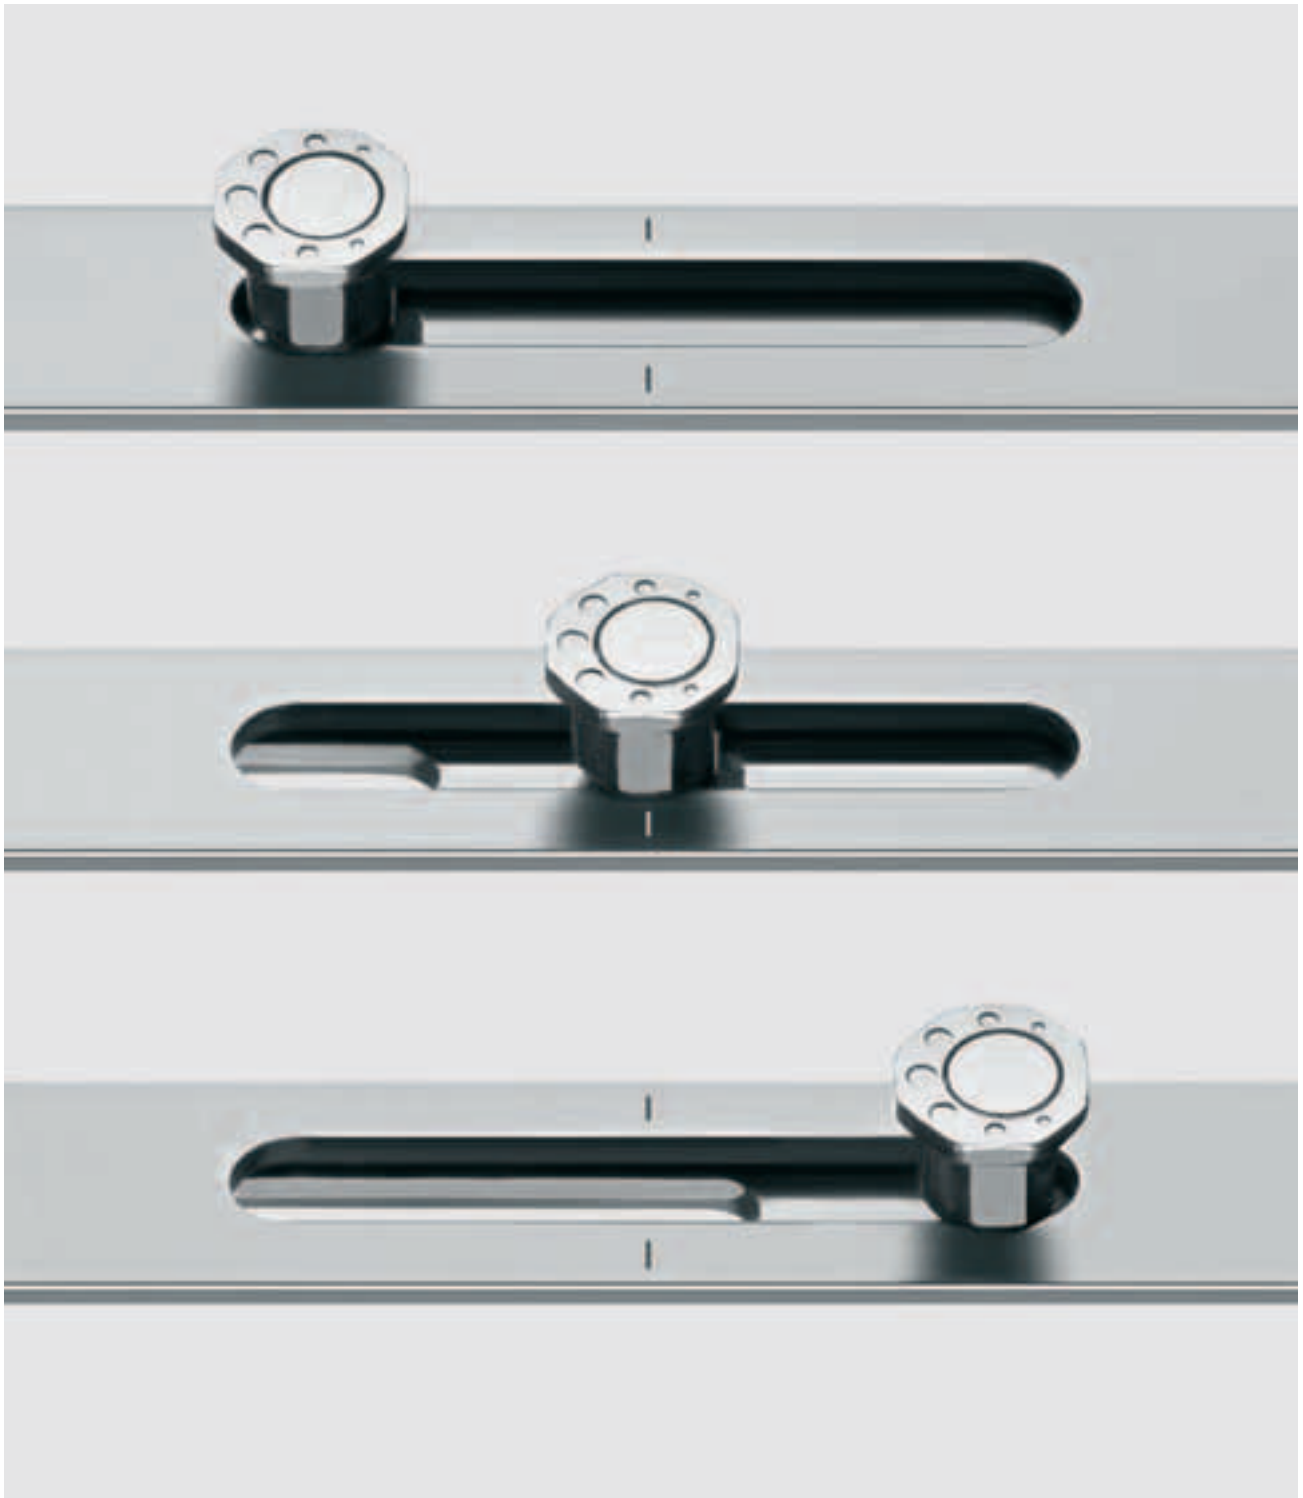

Velký zdvih uzáveru sa stará o bezpečné uzamykanie a stálu funkčnosť.